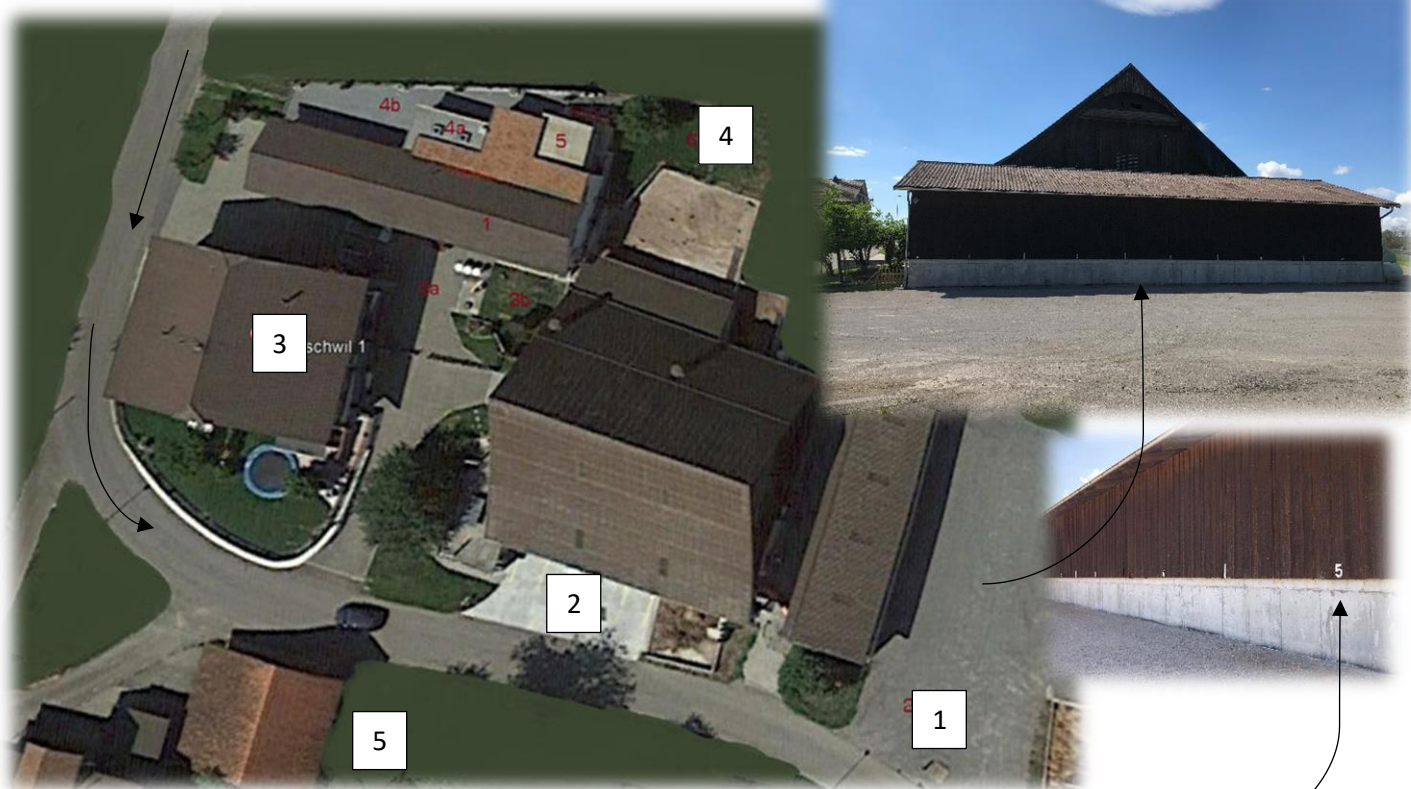

Ausgangspunkt für Wanderungen und Bike- sowie Velotouren.

Lage

Gerenschwil ist ein kleiner Weiler mit 4 Bauernhöfen und gehört zur Gemeinde 5643 Sins AG. Der Autobahnanschluss Gisikon-Root ist 5 Autominuten entfernt. Somit befinden wir uns auch auf der Durchfahrtsstrecke in den Süden.

Anfahrt

Adresse: Gerenschwil 1, 5645 Fenkrieden (Aargau)

Aus Richtung Autobahnausfahrt Gisikon-Root:

- Richtung Sins / Baden
- Es folgt die Ortschaft Dietwil
- Weiter bis Oberrüti
- In der Dorfmitte dem Wegweiser Abtwil nach Links folgen
- Ca. 2 Km dieser Strasse folgen
- Nach dem Wald auf der Linken Seite dem Wegweiser Gerenschwil folgen
- Ortstafel Gerenschwil
- Ziel erreicht: Erster Hof auf der Linken Seite

Aus Richtung Bremgarten / Boswil / Sins:

- Fahren Sie die Ortschaft Sins an
- Weiter Richtung Luzern / Oberrüti
- In der Dorfmitte Oberrüti den Wegweiser Abtwil Rechts folgen
- Ca. 2 Km dieser Strasse folgen
- Nach dem Wald auf der Linken Seite dem Wegweiser Gerenschwil folgen
- Ortstafel Gerenschwil
- Ziel erreicht: Erster Hof auf der Linken Seite

Situationsplan Huber-Hof

- 1 Stellplätze 1-5 (Parkfelder sind bei Remisewand eingezeichnet)
- 2 Entsorgung Grauwasser / Schmutzwasser
- 2 Bezug Frischwasser
- 2 Rezeption
- 3 Wohnhaus Stellplatzinhaber Huber Thomas & Irene
- 4 Spielplatz
- 5 Gartenkaffee